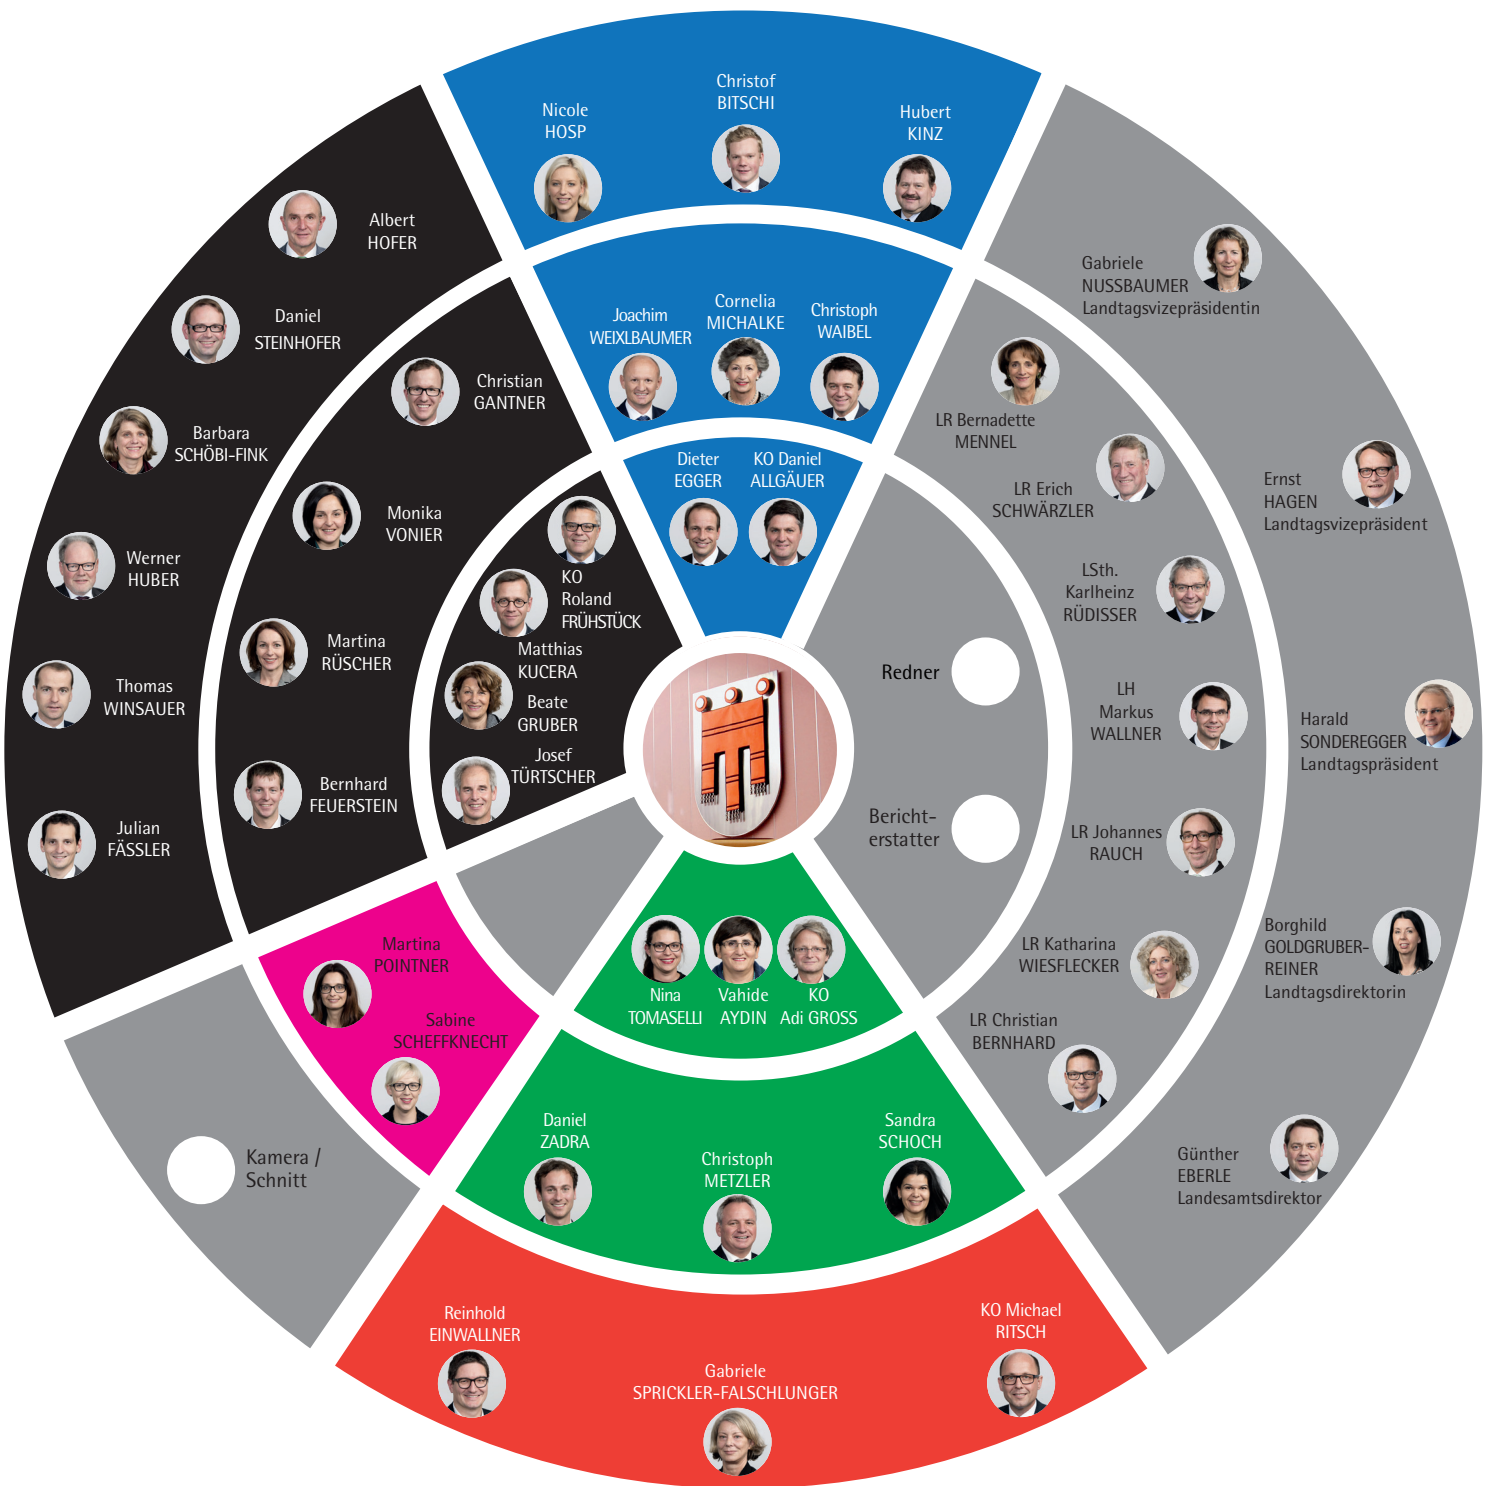

Sitzplan des XXX. Vorarlberger Landtags

Stand: 08.01.2016

LH Landeshauptmann
LSth. Landesstatthalter
LR Landesrätin bzw. Landesrat
KO Klubobmann