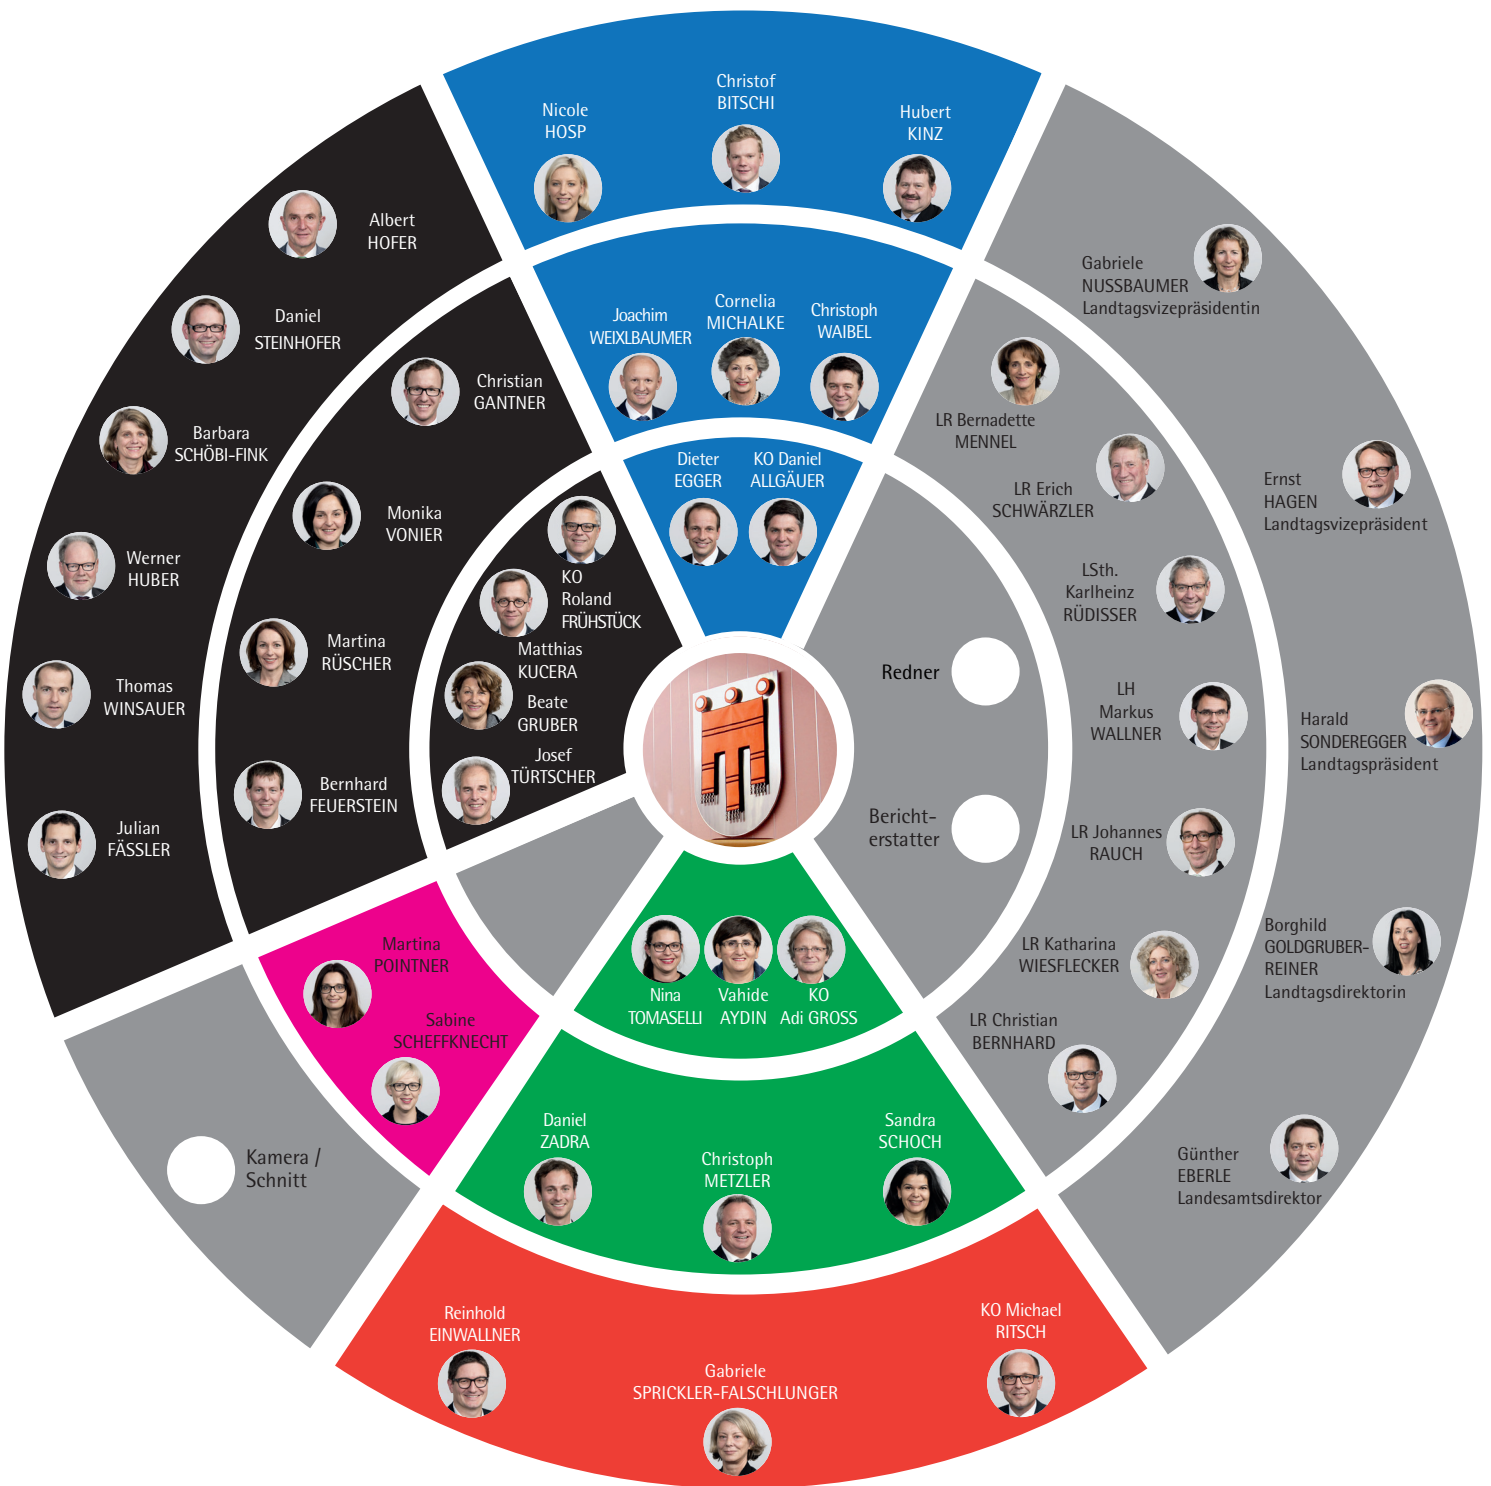

Sitzplan des XXX. Vorarlberger Landtags

Stand: 08.01.2016

LH Landeshauptmann
 LStH. Landesstatthalter
 LR Landesrätin bzw. Landesrat
 KO Klubobmann