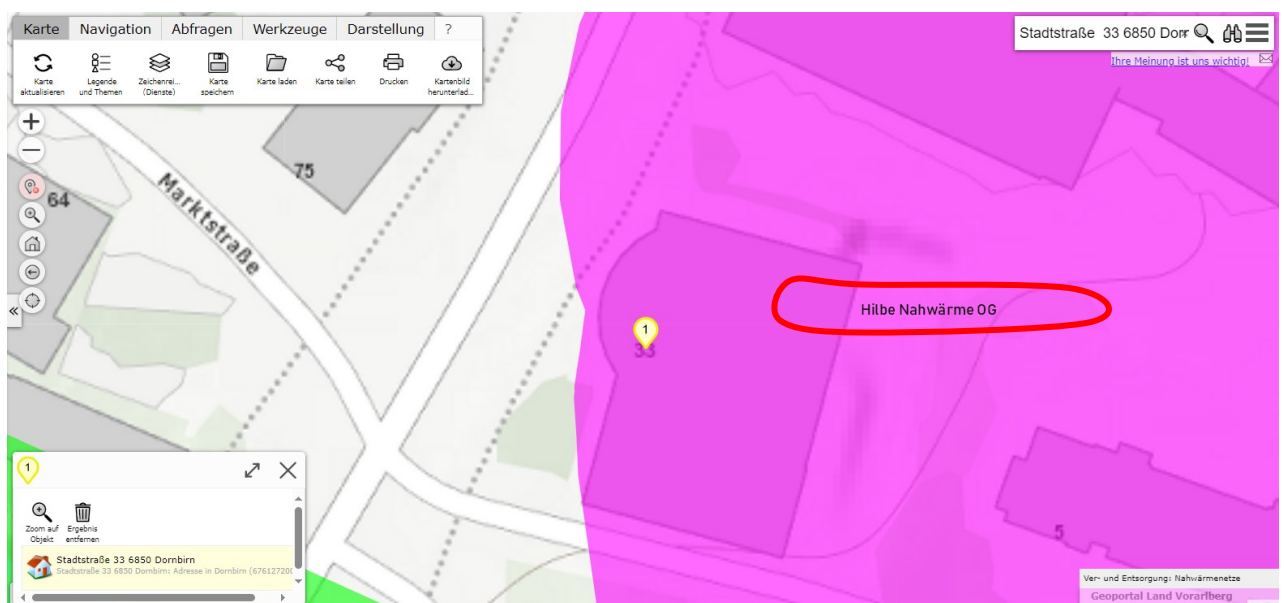

## Versorgungsgebiete Nahwärme in Vorarlberg

Beispiel für eine Suche:

Unter dem Link [Nahwärmeversorgungsgebiete](#) erscheint die Karte Vorarlbergs mit den bereits eingetragenen Nahwärmenetzen.

Im Feld rechts oben kann nun die gewünschte Adresse eingegeben werden. Z.B. *Stadtstrasse 33, Dornbirn.*

Im nun angezeigten Beispiel liegt das gesuchte Objekt im Versorgungsgebiet der „Hilbe Nahwärme OG“. In unmittelbarer Nähe des Objektes befinden sich zudem mit die Versorgungsgebiete der Stadt Dornbirn („Amt der Stadt Dornbirn“) und der EnergieWerk Ilg GmbH. Durch eine Vergrößerung (z.B. mit dem Rad an der Maus) wird dies klarer ersichtlich.