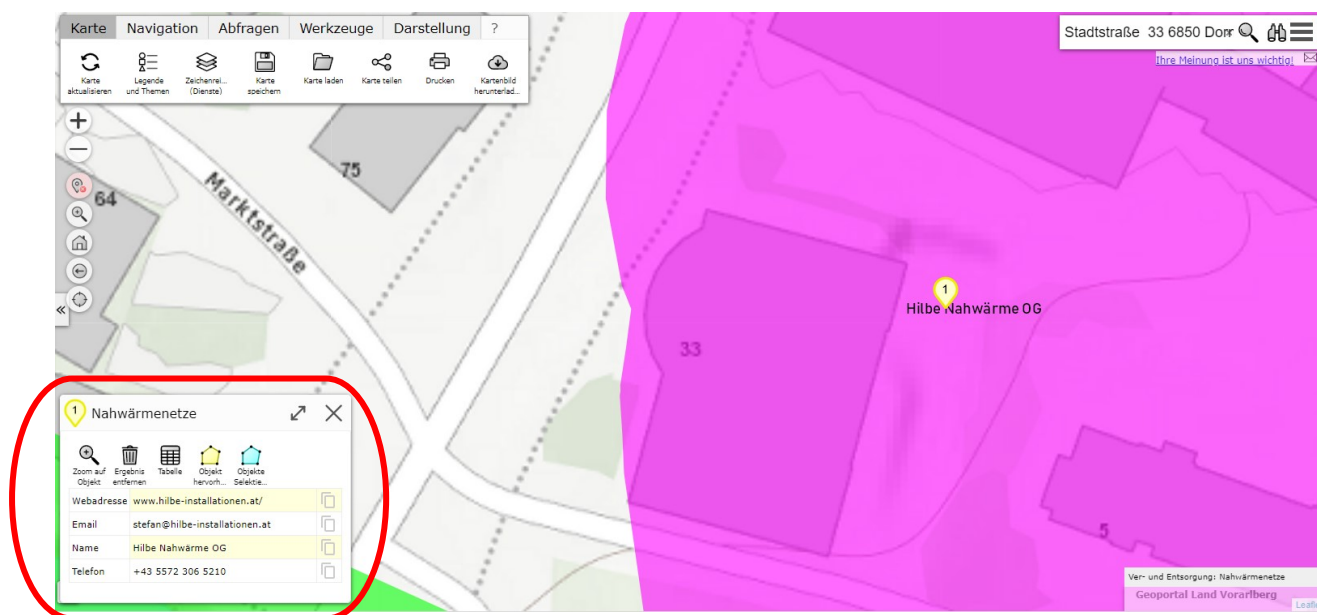

Ein Anschluss des Beispielgebäudes an das Netz der „Hilbe Nahwärme OG“ könnte nun mit diesem Betreiber abgeklärt werden. Wird ein solcher Anschluss vom Betreiber aus den oben genannten Gründen abgelehnt, könnte theoretisch auch für ein anderes Heizsystems eine Förderung beantragt werden.