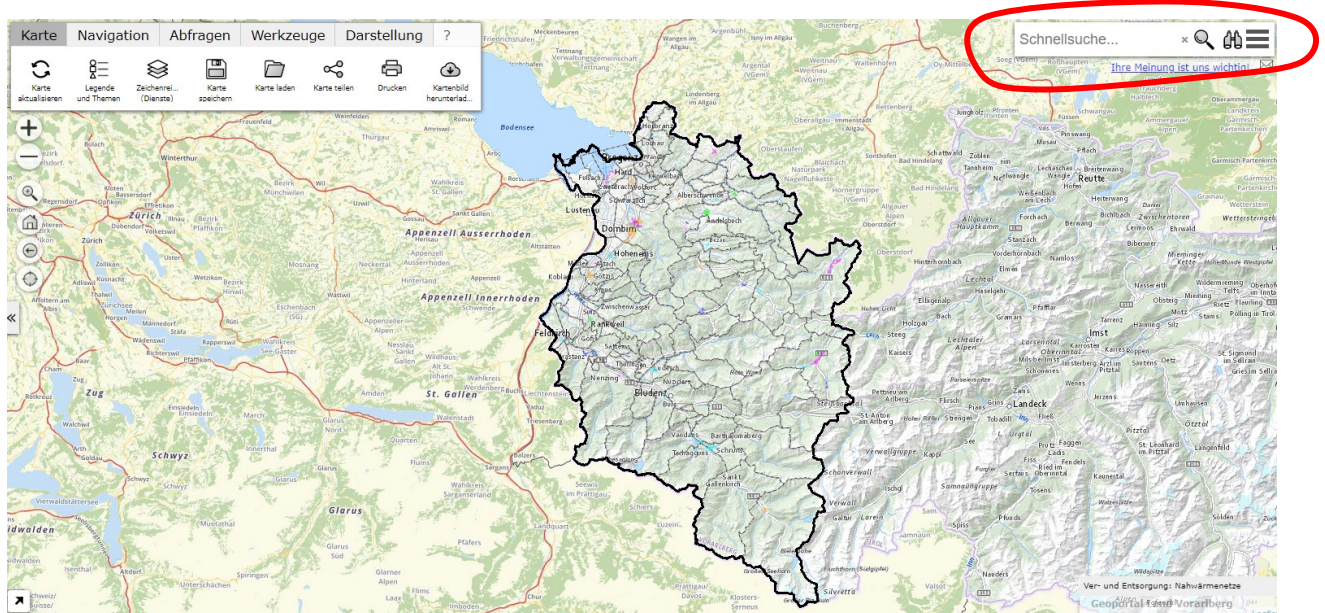

## Versorgungsgebiete Nahwärme in Vorarlberg

Beispiel für eine Suche:

Unter dem Link [Nahwärmeversorgungsgebiete](#) erscheint die Karte Vorarlbergs mit den bereits eingetragenen Nahwärmenetzen.

Im Feld rechts oben kann nun die gewünschte Adresse eingegeben werden. Z.B. *Stadtstrasse 33, Dornbirn.*

Im nun angezeigten Beispiel liegt das gesuchte Objekt im Versorgungsgebiet der „Hilbe Nahwärme OG“. In unmittelbarer Nähe des Objektes befinden sich zudem mit die Versorgungsgebiete der Stadt Dornbirn („Amt der Stadt Dornbirn“) und der EnergieWerk Ilg GmbH. Durch eine Vergrößerung (z.B. mit dem Rad an der Maus) wird dies klarer ersichtlich.

Wird auf den Betreibername im farbig dargestellten Versorgungsgebiet geklickt, erscheint ein weiteres Fenster („Identifizieren/Auswählen“). Wird hier auf „Nahwärmenetze“ geklickt, so können Kontaktdaten des Betreibers (falls diese vorliegen) abgefragt werden.