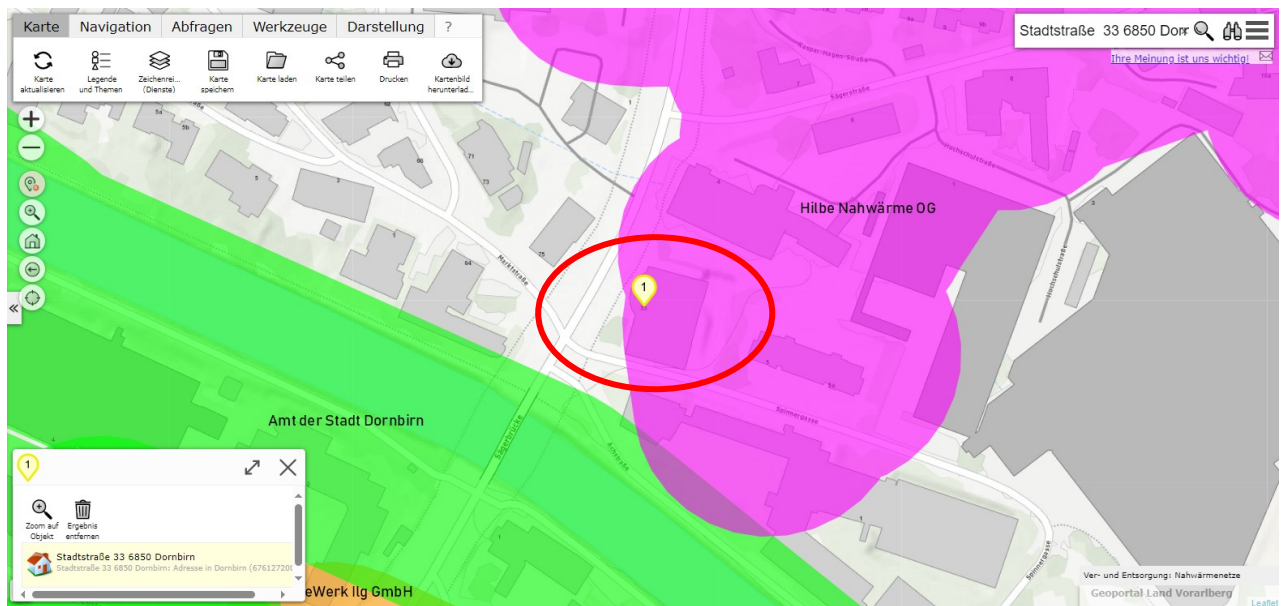

## Versorgungsgebiete Nahwärme in Vorarlberg

Beispiel für eine Suche:

Unter dem Link [Nahwärmeversorgungsgebiete](#) erscheint die Karte Vorarlbergs mit den bereits eingetragenen Nahwärmenetzen.

Im Feld rechts oben kann nun die gewünschte Adresse eingegeben werden. Z.B. *Stadtstrasse 33, Dornbirn.*

Im nun angezeigten Beispiel liegt das gesuchte Objekt im Versorgungsgebiet der „Hilbe Nahwärme OG“. In unmittelbarer Nähe des Objektes befinden sich zudem mit die Versorgungsgebiete der Stadt Dornbirn („Amt der Stadt Dornbirn“) und der EnergieWerk Ilg GmbH. Durch eine Vergrößerung (z.B. mit dem Rad an der Maus) wird dies klarer ersichtlich.