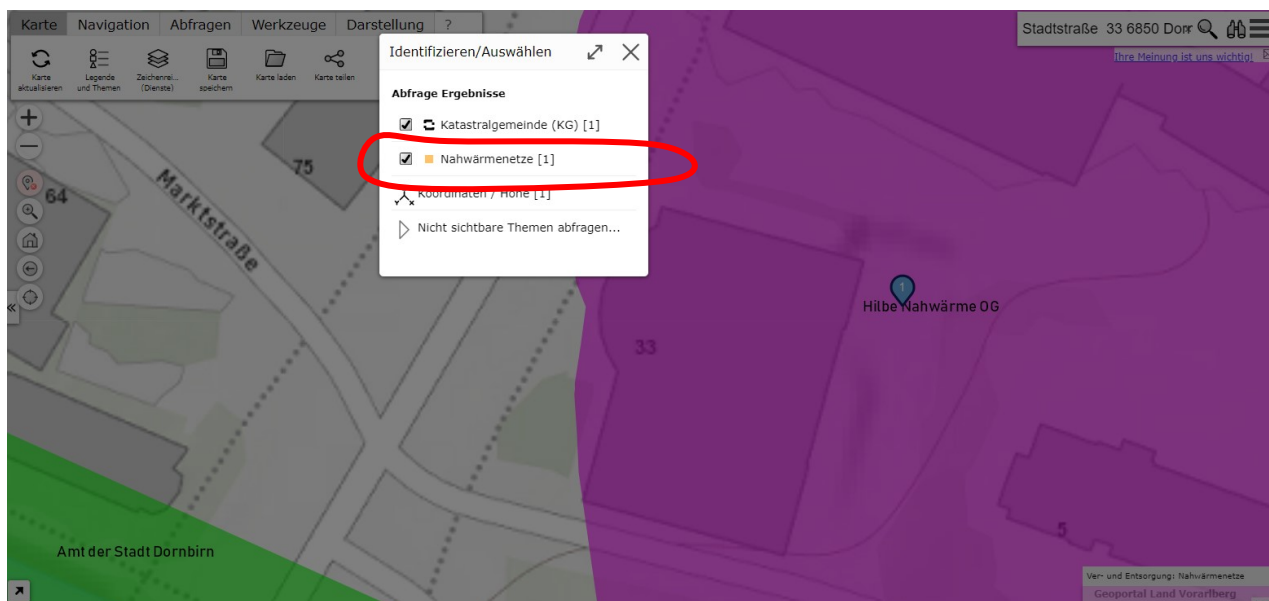

Diese werden in der linken Ecke der Karte angezeigt.